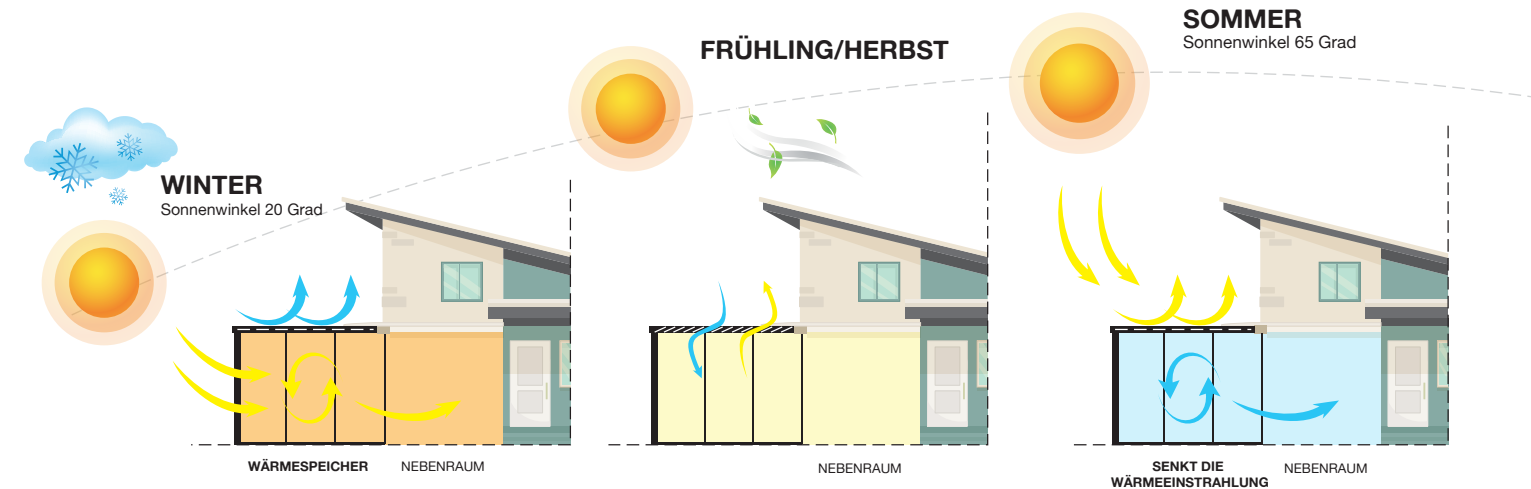

DIE WÄRME SPEICHERN

Ein Konzept und isolierende Lamellen, die die Sonneneinstrahlung einfängt und sie an die Nebenräume weiterleitet.

KÜHLEN/ERWÄRMEN

Ein wandelbares Dach, das die Temperatur unter der Pergola justiert und reguliert.

DIE KÜHLE HALTEN

Ein isolierendes Dach, das die Wärmeeinstrahlung unter der Pergola und den angrenzenden Räumen senkt.

EXTREMER WIDERSTAND BEI HOHEM GEWICHT

LAMELLEN MIT HOHEM MECHANISCHEM WIDERSTAND

- Sandwich-Aluminium-Lamelle, 53 mm dick und eingefasst mit Aluminium-Profilen mit thermischer Trennung
- Dach kann auch bei Schneefall geschlossen bleiben