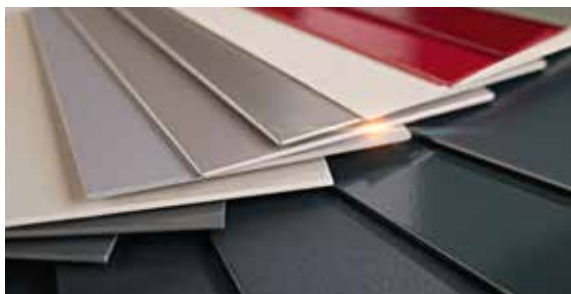

①

②

③

Farbauswahl für pulverbeschichtete Aluminiumteile

Die Aluminiumteile Ihrer Fenster-Markisen, wie Blenden, Endschienen oder Führungsschienen, erhalten Sie je nach Modell in mehr als 250 trendigen Farben aus der WAREMA Farbwelt.