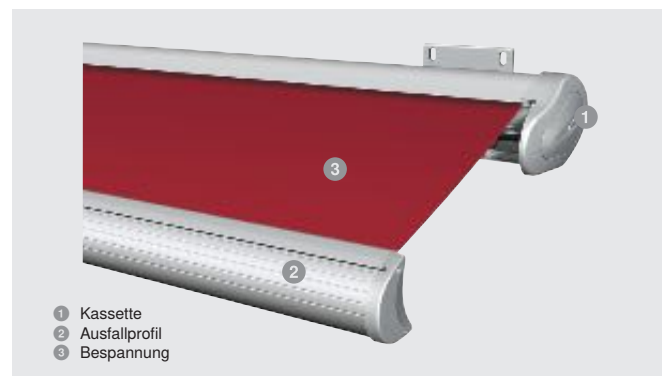

Kassetten-Markise Terrea K60

Klassisches Design

Der SonnenLichtManager

Vielseitig, funktional, begeisternd: Diese kompakte Kassetten-Markise bietet alles, was einen zuverlässigen Sonnenschutz ausmacht. Die ovale Kassette fügt sich stilvoll in jede Fassade ein und schützt Tuch sowie Gelenkarme vor Wind und Wetter.

Merkmale

max. Breite	7.000 mm
max. Ausfall	4.000 mm
max. Neigungswinkel	30° (bei verstellbarer Konsole)
Kassette	240x165 mm
Gelenkarm	Kraftübertragung durch Kette oder Seil, optional Segment
Antrieb	Motor, optional: WMS Funkmotor, Solar-Antrieb, Kurbel
Farbe	Pulverbeschichtet gem. WAREMA Farbwelt
Bespannung	Acryl Standard/Lumera, optional Acryl All Weather, Acryl Perfora, Soltis 92, Twilight Pearl
Montage	Wand- und Deckenmontage, Dachsparrenmontage

Ihre Vorteile

- Montage in geschützter und ungeschützter Lage dank geschlossener Kassette möglich
- Zuverlässiger Schattenspende für große Flächen
- Angenehmer Sichtschutz in Kombination mit Seiten-Markise oder Volant-Rollo
- WMS Komfort-Steuerung für höchsten Komfort

Brillante Extras

- Volant
- Volant-Rollo mit Kurbel/Motor oder WMS Komfort-Steuerung
- Integrierte LED-Stripes
- LED-Stripe Lichtschiene
- Heizstrahler
- WMS Windsensor
- Tuchbeschriftung (Siebdruck)