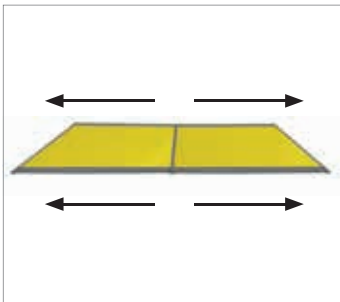

ERHARDT TM18

EIN PRODUKT VIELE MÖGLICHKEITEN

Design

Die Terrassendachmarkise TM18 hat ein zeitloses und formschönes Design. Sanfte klare Konturen, vermitteln ein harmonisches und angenehmes Gesamtbild. Die Markise fügt sich harmonisch in das Terrassendach, entweder als geschützte Untergrasmarkise oder als optimaler Sonnenschutz als Aufdachmarkise.

Zip

Die neue Führungsschiene wird im Standard immer mit der seitlichen Zip-Funktion am Tuch ausgeführt. So entsteht zwischen Tuch und seitlicher Führungsschiene kein Lichtspalt mehr.

Größe

Durch die Verwendung neuester Techniken sind Größen von 600 x 450 cm in der Unterdachmontage und 500 x 450 cm bei der Aufdachmontage möglich. Noch größere Anlagen können in Reihenmontage realisiert werden.

Bündige Ausfallstange

Passend zur seitlichen Zip-Funktion schließt das Ausfallprofil vorne bündig ab. Somit ergibt sich ein harmonisches Gesamtbild der Markise und der Lichtspalt zur Pfette des Terrassendaches ist fast eliminiert.

Sehr gut zugänglicher Revisionsdeckel im Ausfallprofil

Revisions- und Einstellarbeiten am Ausfallprofil können einfach und leicht von vorne und unten durchgeführt werden. Ein Ausbau der Markise ist nicht mehr notwendig, da man den Revisionsdeckel von vorne ganz leicht öffnen und wieder schließen kann.