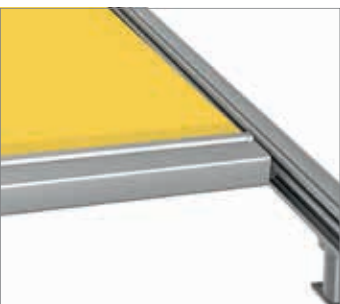

Zip

Die neue Führungsschiene wird im Standard immer mit der seitlichen Zip-Funktion am Tuch ausgeführt. So entsteht zwischen Tuch und seitlicher Führungsschiene kein Lichtspalt mehr.

Größe

Durch die Verwendung neuester Techniken sind Größen von 600 x 450 cm in der Unterdachmontage und 500 x 450 cm bei der Aufdachmontage möglich. Noch größere Anlagen können in Reihenmontage realisiert werden.

Bündige Ausfallstange

Passend zur seitlichen Zip-Funktion schließt das Ausfallprofil vorne bündig ab. Somit ergibt sich ein harmonisches Gesamtbild der Markise und der Lichtspalt zur Pfette des Terrassendaches ist fast eliminiert.

Sehr gut zugänglicher Revisionsdeckel im Ausfallprofil

Revisions- und Einstellarbeiten am Ausfallprofil können einfach und leicht von vorne und unten durchgeführt werden. Ein Ausbau der Markise ist nicht mehr notwendig, da man den Revisionsdeckel von vorne ganz leicht öffnen und wieder schließen kann.

Seitendeckel

Die Seitendeckel werden mit besonders, verdeckt liegenden Haltern montiert. Die Verschraubungen mit den Innensechskantschrauben des Seitendeckels werden durch den „ERHARDT Markisen“ Aufkleber verdeckt. Somit stören keine Schraubenköpfe das formschöne Design.