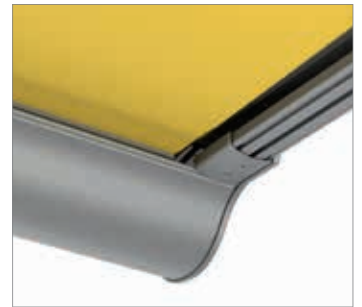

ERHARDT TM

ERHARDT TM18
DIE UNIVERSALMARKISE FÜR IHR
TERRASSENDACH UND WINTERGARTEN

 **ERHARDT[®]**
MARKISEN

ERHARDT TM18

INDIVIDUELLER SCHUTZ FÜR IHRE TERRASSE

Mit der Terrassenmarkise TM18 entspannen Sie an Ihrem Lieblingsplatz in angenehmer und schattiger Atmosphäre. Die ERHARDT TM18 überzeugt mit ihrem modernen Design und ihrer Zip-Technologie, bei dem es zwischen der Führungsschiene und dem Tuch keinen Lichtspalt mehr gibt. Sie eignet sich als kleine, kompakte Markise besonders für Terrassendächer und Wintergärten. Je nach Anforderung ist mit dem schlanken Design der Markise eine Aufdach- oder Unterdachmontage möglich. Die beiden eleganten Seitenführungsschienen werden mit speziellen Distanzhaltern montiert. Für die Markise steht ein umfangreiches Zubehör wie Lichtschienen, Heizstrahler und Funkmotoren mit speziellen Sensoren für Wind, Regen und Sonne zur Verfügung. Die ERHARDT TM18 bietet mit Ihrem frischen Design und den vielfältigen Varianten einen individuellen Schutz für Ihre Terrasse.

ERHARDT TM18

EIN PRODUKT VIELE MÖGLICHKEITEN

Design

Die Terrassendachmarkise TM18 hat ein zeitloses und formschönes Design. Sanfte klare Konturen, vermitteln ein harmonisches und angenehmes Gesamtbild. Die Markise fügt sich harmonisch in das Terrassendach, entweder als geschützte Untergrasmarkise oder als optimaler Sonnenschutz als Aufdachmarkise.

Zip

Die neue Führungsschiene wird im Standard immer mit der seitlichen Zip-Funktion am Tuch ausgeführt. So entsteht zwischen Tuch und seitlicher Führungsschiene kein Lichtspalt mehr.

Größe

Durch die Verwendung neuester Techniken sind Größen von 600 x 450 cm in der Unterdachmontage und 500 x 450 cm bei der Aufdachmontage möglich. Noch größere Anlagen können in Reihenmontage realisiert werden.

Bündige Ausfallstange

Passend zur seitlichen Zip-Funktion schließt das Ausfallprofil vorne bündig ab. Somit ergibt sich ein harmonisches Gesamtbild der Markise und der Lichtspalt zur Pfette des Terrassendaches ist fast eliminiert.