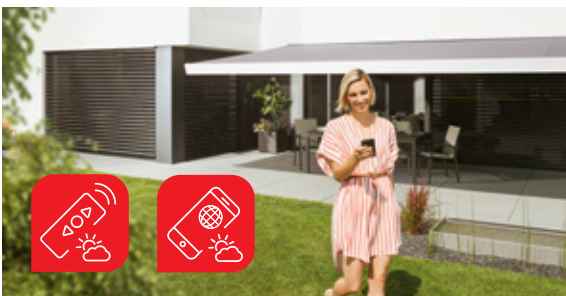

Herausragendes Design

Kombinieren Sie erstklassigen Sonnenschutz mit herausragendem Design. Mit der Perea Pergola-Markise gestalten Sie einen einzigartigen Blickfang. Das ist Outdoor Living in seiner individuellsten Form. Dank der secudrive®-Technologie, bei der die seitliche Führung des Markisentuchs ohne Lichtspalt in den Führungsschienen verläuft, ist die Perea Pergola-Markise P40 nicht nur in gerader, sondern auch in gebogener Form erhältlich.

Die Pergola-Markise Perea P20 besticht durch filigranes Design (schlanke Pfosten und gerade Führungsschienen) und eine moderne Form, die perfekt zur kubischen Bauarchitektur (eckige Blende, eckiges Verstärkungsprofil) passen. Sie zeichnet sich durch hohe Windstabilität und hervorragende Tuchspannung aus.

P20 P40 P40 WE P60 P70

Smart Living Pakete

Bedienen Sie Ihre Perea Markise bequem per Handsender, Smartphone oder Sprachassistent – auch von unterwegs. Dank Sonnenautomatik sowie Wind- und Regenüberwachung genießen Sie optimalen Komfort und Sicherheit bei jedem Wetter.