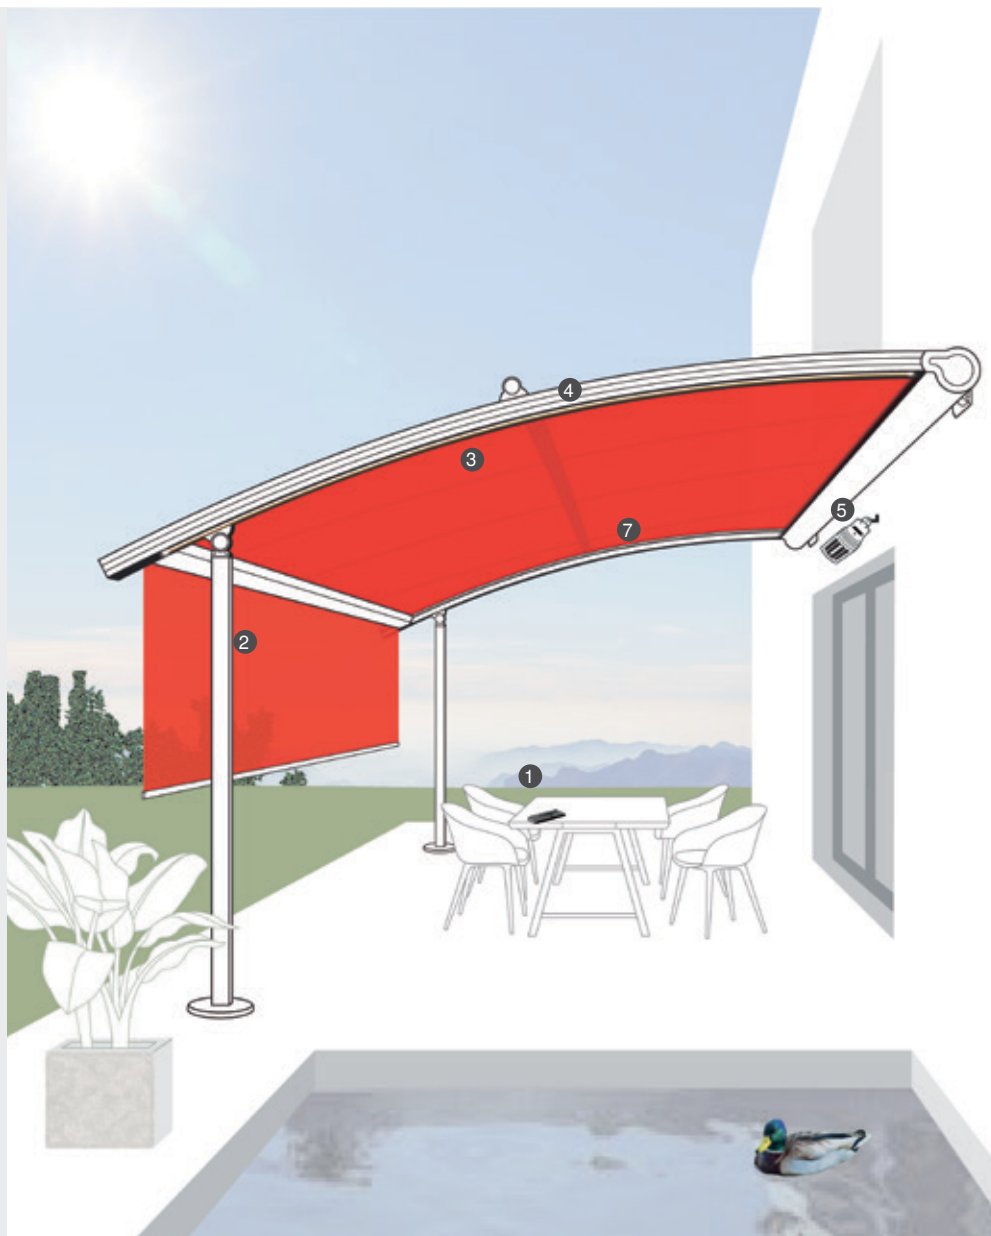

Perea Pergola-Markisen

Individuelle und hochwertige Ausstattung

Stilvolle Gestaltung: Perea P20 und P40

Die Pergola-Markise Perea P20 besticht durch filigranes Design (schlanke Pfosten und gerade Führungsschienen) und eine moderne Form, die perfekt zur kubischen Bauarchitektur (eckige Blende, eckiges Verstärkungsprofil) passen. Sie zeichnet sich durch hohe Windstabilität und hervorragende Tuchspannung aus.

Bei der Pergola-Markise Perea P40 haben Sie die Wahl, ob mit geraden oder gebogenen Führungsschienen. Es stehen Ihnen zwei ästhetisch herausragende Gestaltungsvarianten zur Verfügung. Ganz individuell und passend zur Architektur Ihres Hauses. Kombinieren Sie elegantes Design mit smartem Bedienkomfort und verwandeln Sie Ihre Terrasse in eine echte Wohlfühloase. Mit einer Pergola-Markise Perea P40 treffen Sie immer die richtige Entscheidung.

Perea P20	<i>max. Breite</i>	<i>max. Tiefe</i>
	6,5 m	6,0 m

Perea P40	<i>max. Breite</i>	<i>max. Tiefe</i>
<i>gebogen</i>	6,5 m	5,0 m
<i>gerade</i>	6,5 m	5,0 m
<i>oder</i>	5,0 m	7,0 m

Abb. Perea P40 gebogen

1 WMS Funksteuerung

Komfortable Bedienung per Handsender, Wandsender, Smartphone oder Tablet

2 Volant-Rollo

Perfekter Schutz auch bei tiefstehender Sonne, z. B. auf der Westseite

3 Farbauswahl

Grosse Farb- und Dessinauswahl für Gestell und Tuch

4 LED-Stripes

Integrierte LED-Stripes, fernsteuer- und dimmbar