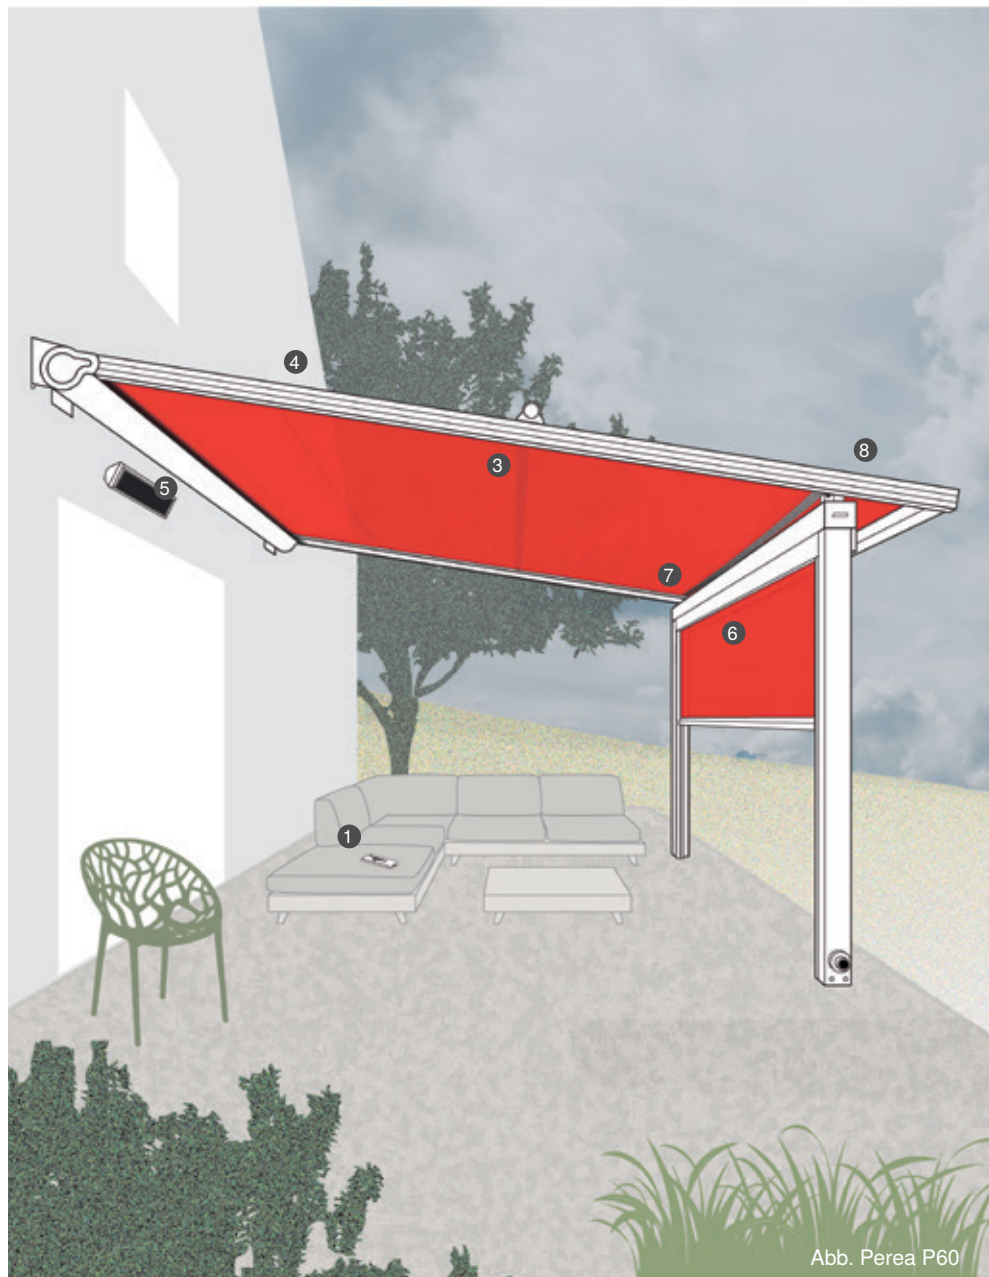

Die Pergola-Markise Perea P20 besticht durch filigranes Design (schlanke Pfosten und gerade Führungsschienen) und eine moderne Form, die perfekt zur kubischen Bauarchitektur (eckige Blende, eckiges Verstärkungsprofil) passen. Sie zeichnet sich durch hohe Windstabilität und hervorragende Tuchspannung aus.

1 WMS Funksteuerung

Komfortable Bedienung per Handsender, Wandsender, Smartphone oder Tablet

2 Volant-Rollo

Perfekter Schutz auch bei tiefstehender Sonne, z. B. auf der Westseite

3 Farbauswahl

Grosse Farb- und Dessinauswahl für Gestell und Tuch

4 LED-Stripes

Integrierte LED-Stripes, fernsteuer- und dimmbar

Immer wetterfest: Perea P40 WeatherEdition, P60 und P70

Machen Sie sich von Wind und Wetter unabhängig. Die Perea P40 Weather Edition schützt durch die regenfeste, lichtdurchlässige Stoffqualität Sunworker Top und dem eingearbeiteten Entwässerungsgitter vor Regen. Dank der secudrive®-Technologie läuft das Markisentuch sicher und ohne seitliche Lichtspalte in der Schiene.

Die Pergola-Markise Perea P60 verfügt über ein unauffällig in den Stoff eingearbeitetes PVC-Gitter, das für eine kontrollierte Entwässerung über die Regenrinne durch den Pfosten nach aussen sorgt.

Die Perea P70 bietet im ausgefahrenen Zustand ebenfalls einen wirksamen Regenschutz. Spezielle Profile verstärken den Stoff zusätzlich. Ist die Markise eingefahren, so schützt die Blende das Tuch optimal vor Verschmutzungen.